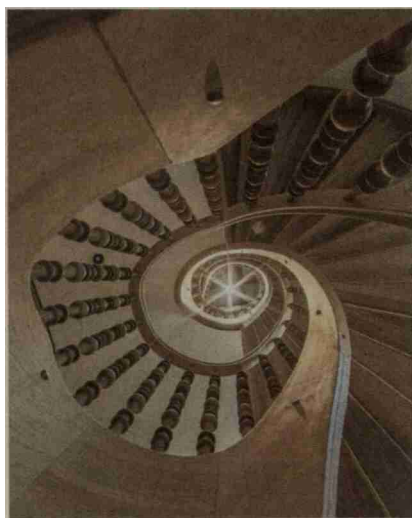

Prix Lignum 2024

Ausgezeichnete Treppe

Der alle drei Jahre verliehene Prix Lignum zeichnet die besten neuen Schweizer Holzbauten und Schreinerarbeiten aus. Am 19. September wurden die nationalen Gold-, Silber- und Bronze-Gewinner 2024 in Bern bekannt gegeben, am 20. September die acht ausgezeichneten Projekte in der Preis-Region Ost, darunter die Beuge in Näfels.

Ausgezeichnete Holztreppe im Haus Beuge Näfels.
 (Foto: Hans Bühler)

«Die gewundene Eichenholztreppe im Haus Beuge in Näfels liegt in einer historischen Raumschicht aus dem 17. Jahrhundert und verbindet als markantes Scharnier zwei Häuser sowie viele unterschiedliche Geschossebenen. Auf einer ovalen Grundform schmiegt sich die Treppe in den gegebenen Raum. Trotz ihrer spielerischen Form erfüllt sie die brandschutztechnischen Anforderungen. Ihre Staketen sind nach historischem Vorbild gedrechselt, erhalten aber durch die dynamische Spiralform der Treppe und die fast weich wirkenden Handläufe und Wangen eine surreale Note.» Deshalb wurde diese Arbeit in der Preis-Region Ost des Prix Lignum 2024 in der Kategorie Schrei-